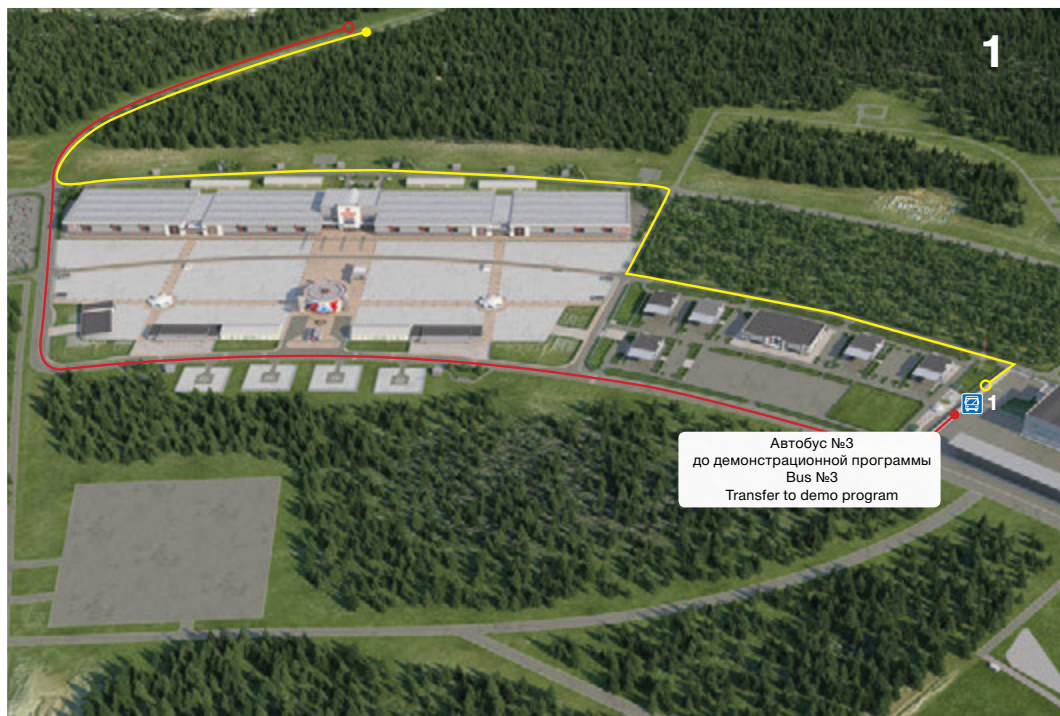

КАК ДОБРАТЬСЯ ДО ДЕМОПРОГРАММЫ

TRANSFER TO DEMOPROGRAM

АВТОБУСЫ. МАРШРУТ №3 / BUS. ROUTE №3