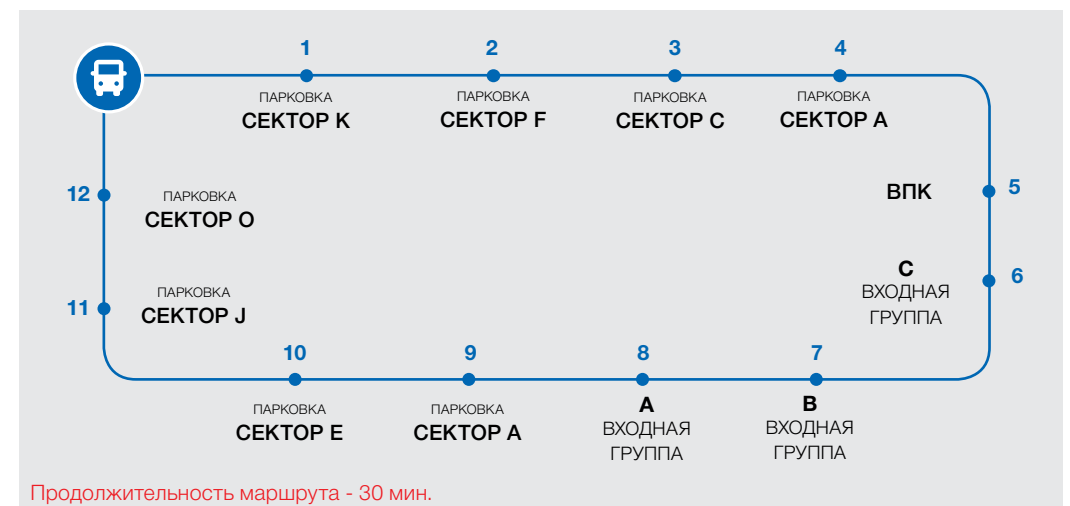

Маршрут №4

ж/д ст.Голицыно - парк Патриот -
ж/д ст.Голицыно
9.00 - 17.00

Маршрут №5

ж/д ст. Кубинка-1 - парк Патриот - ж/д
ст. Кубинка-1
9.00 - 17.00

Маршрут №5а

ж/д ст. Кубинка-1 - аэродром Кубинка
- ж/д ст. Кубинка-1
9.00 - 17.00

Маршрут №6

ж/д ст. Селятино - Парадная
площадка - ж/д ст. Селятино
9.00 - 17.00

АВТОБУСЫ. МАРШРУТ №1 / BUS. ROUTE №1 ПАРКОВКА - ПАТРИОТ ЭКСПО

ОСТАНОВКИ НА МАРШРУТЕ / BUS STOP ON THE ROUTE

Продолжительность маршрута - 30 мин.