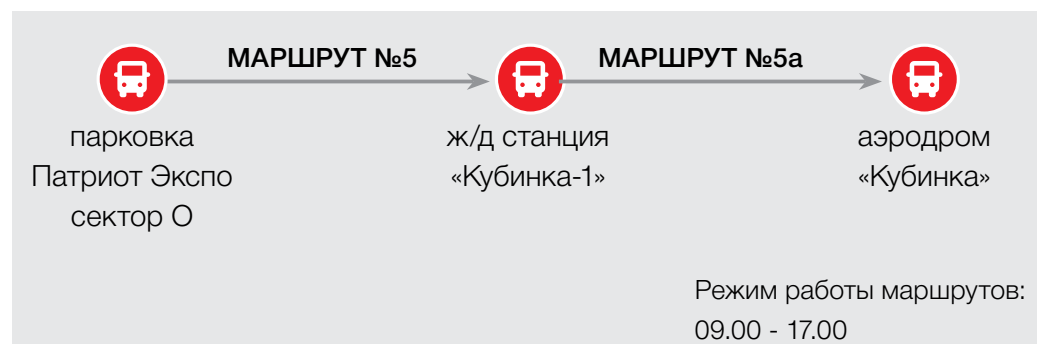

КАК ДОБРАТЬСЯ ОТ ПАТРИОТ ЭКСПО