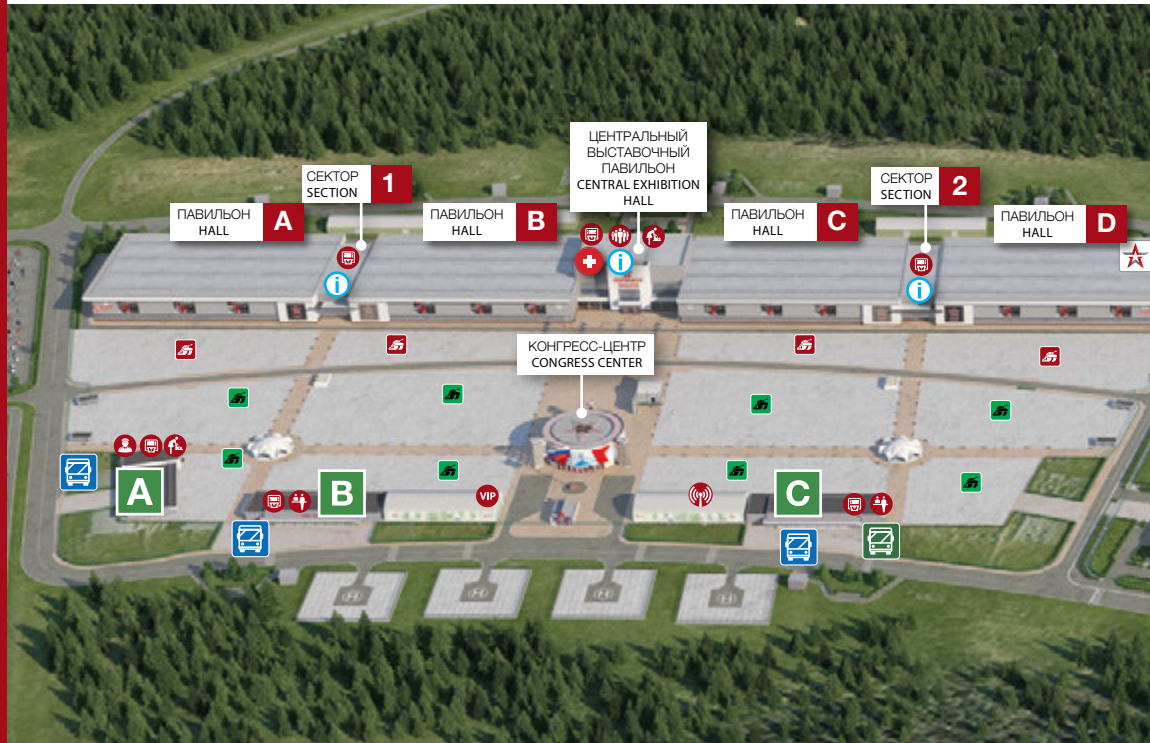

ГЛАВНЫЙ ВЫСТАВОЧНЫЙ ПАВИЛЬОН/ THE MAIN EXHIBITION HALL