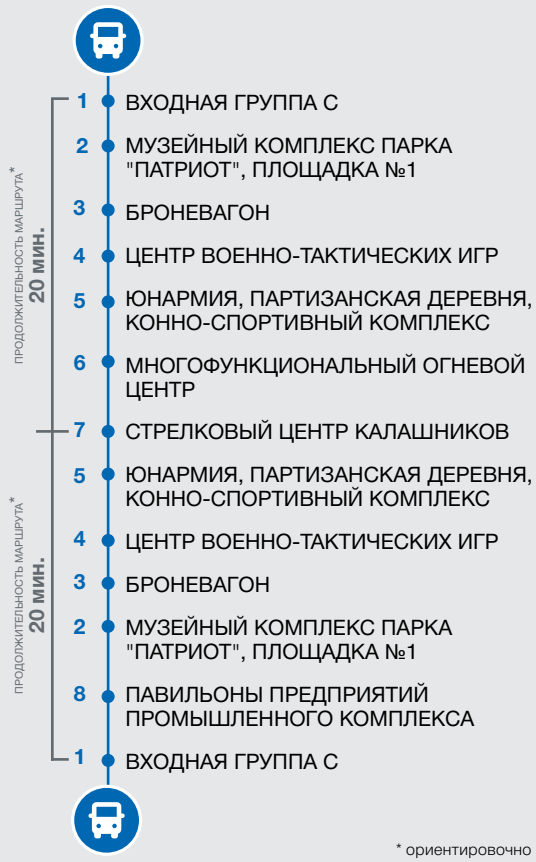

**ОСТАНОВКИ НА МАРШРУТЕ /
BUS STOP ON THE ROUTE**