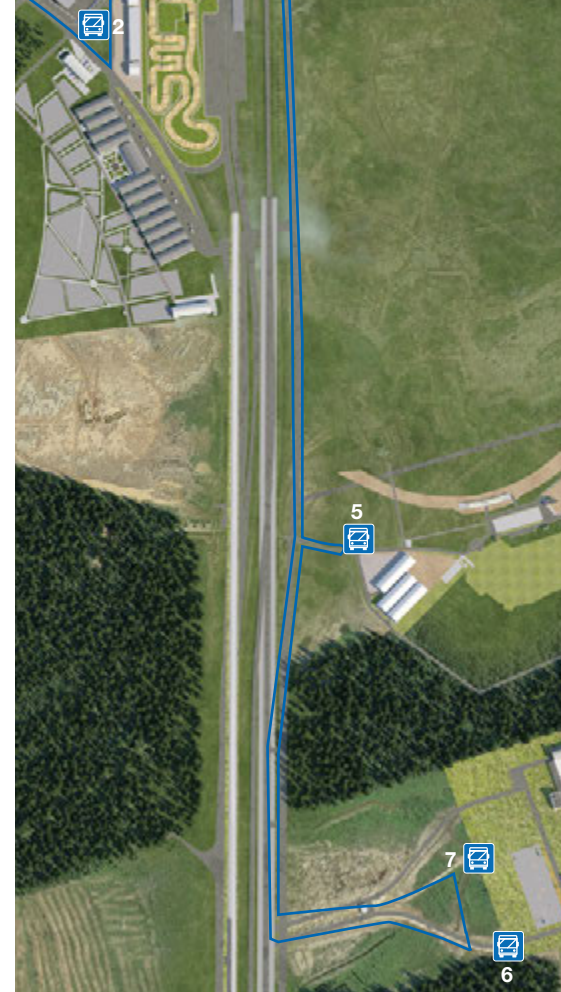

**ОСТАНОВКИ НА МАРШРУТЕ /
BUS STOP ON THE ROUTE**